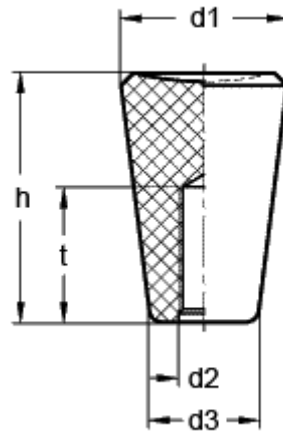

Varenummer: 20137425

Beskrivelse: E+G Konusknop GN 419-25-M6

## Mål

---

d1	= 25
d2	= M6
d3 ca.	= 15
h	= 38
t min	= 18